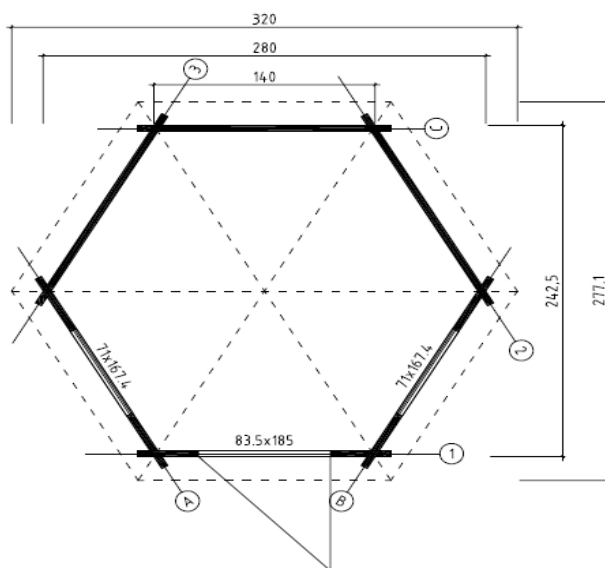

### DIMENSIONEN

Grundfläche	4,73 m <sup>2</sup>
Dachabmessung	3,20 x 2,77 m
Rauminhalt	≈ 11,2 m <sup>3</sup>
Seitenwandhöhe	≈ 2,11 m
Firsthöhe	≈ 2,89 m
Vordach	≈ 17 cm

### FENSTER & TÜR (DGP\*)

1 Einzeltür	83,5 x 185,0 cm
2 Einzelfenster	71,0 x 167,4 cm

(Fenster öffnen nach Innen)

(Fenster können individuell verbaut werden)

\* DGP+ - Isolierverglasung Premium

### LOGISTIKINFORMATIONEN

330 x 118 x 57 cm (L x B x H)
192 x 97 x 47 cm (L x B x H)
539 kg
131 kg

### DACH & FUßBODEN

Dach - & Fußbodenbretter	18 mm
Dachfläche	7,78 m <sup>2</sup>
Dachneigung	≈ 30,0°
Unterkonstruktion	70 x 45 mm

\* Dacheindeckung optional erhältlich